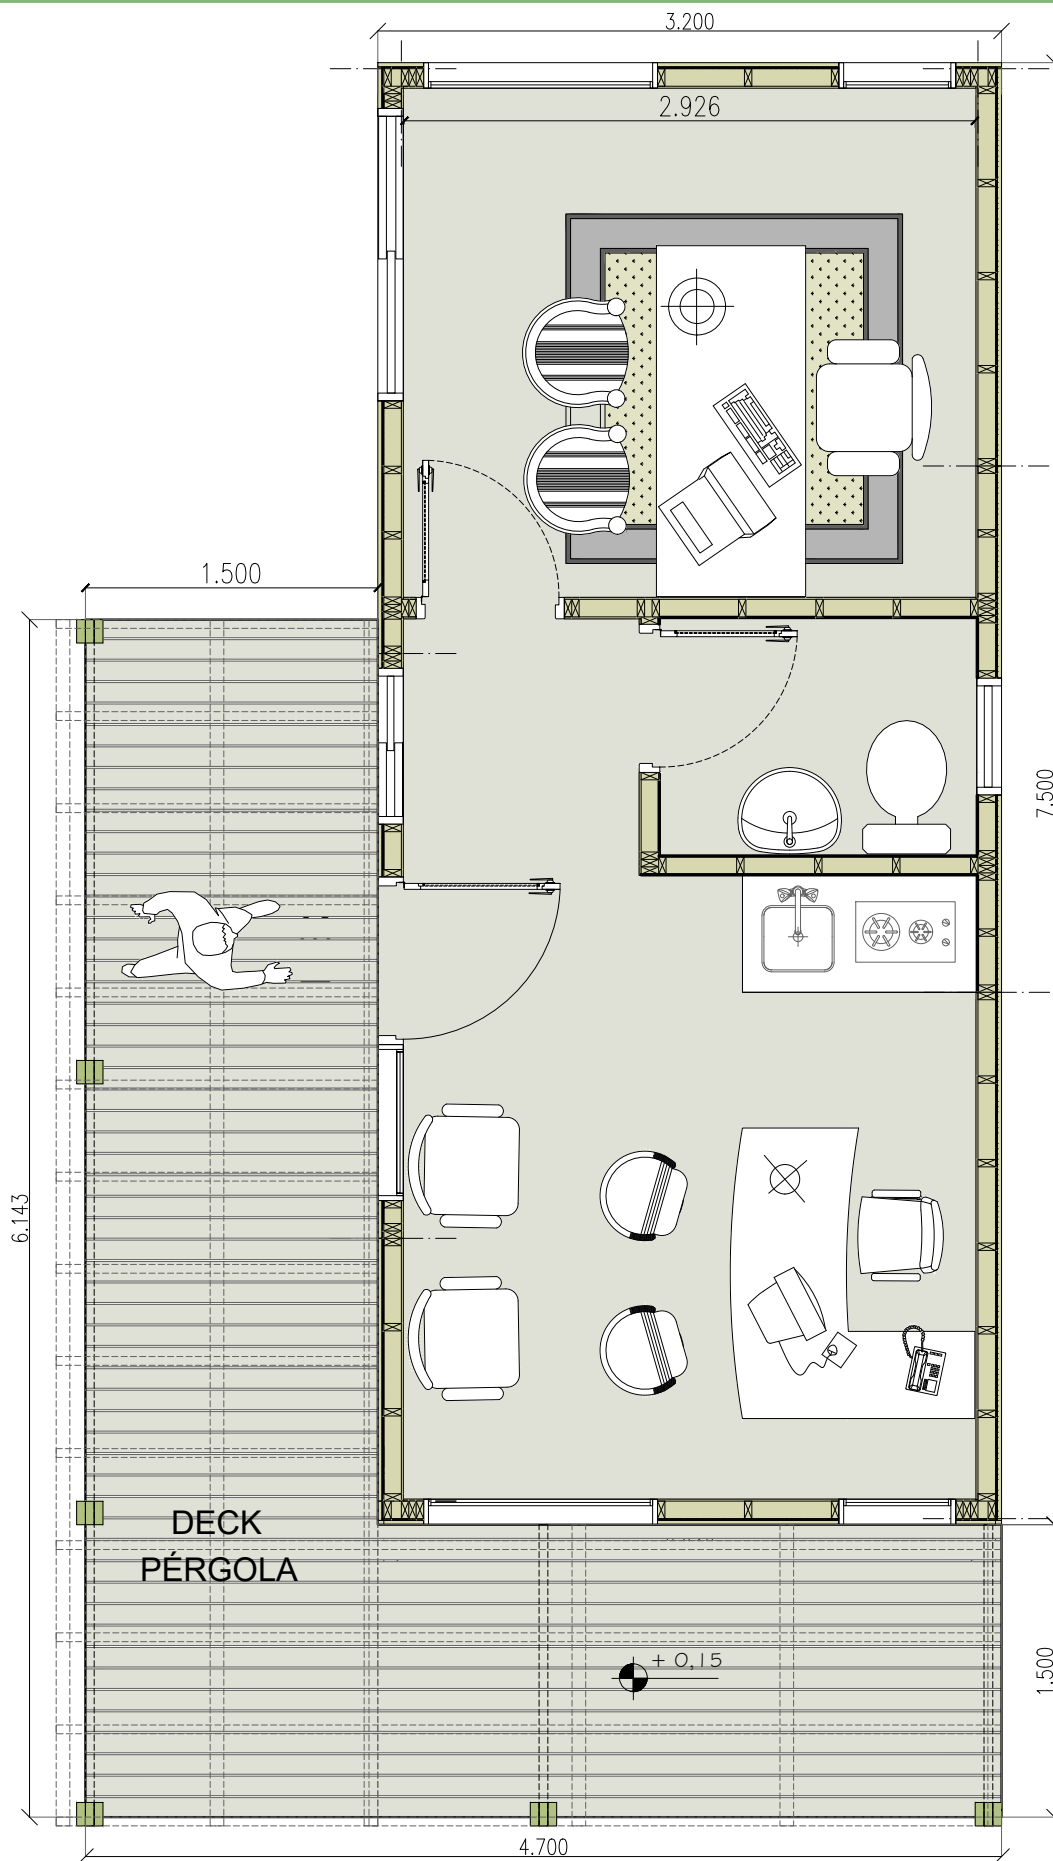

LÍNEA TRANSPORTABLE: MODULO VIVIENDA

IMÁGENES ILUSTRATIVAS

VILLALONGA INDUSTRIAL Y COMERCIAL SRL.

LÍNEA TRANSPORTABLE: MODULO VIVIENDA

IMÁGENES ILUSTRATIVAS

VILLALONGA INDUSTRIAL Y COMERCIAL SRL.

LÍNEA TRANSPORTABLE: MODULO VIVIENDA

Fotos ilustrativa

IMÁGENES ILUSTRATIVAS

VILLALONGA INDUSTRIAL Y COMERCIAL SRL.

LÍNEA TRANSPORTABLE: MODULO VIVIENDA

Planta de Arquitectura

Superficie Cubierta: 24,00m²
Superficie Deck y Pérgola: 14,01m²

+/- 0,00

LÍNEA TRANSPORTABLE: MODULO OFICINA

Planta de Arquitectura

Superficie Cubierta: 24,00m²
Superficie Deck y Pérgola: 14,01m²

LÍNEA TRANSPORTABLE: MODULO VIVIENDA

IMÁGENES ILUSTRATIVAS