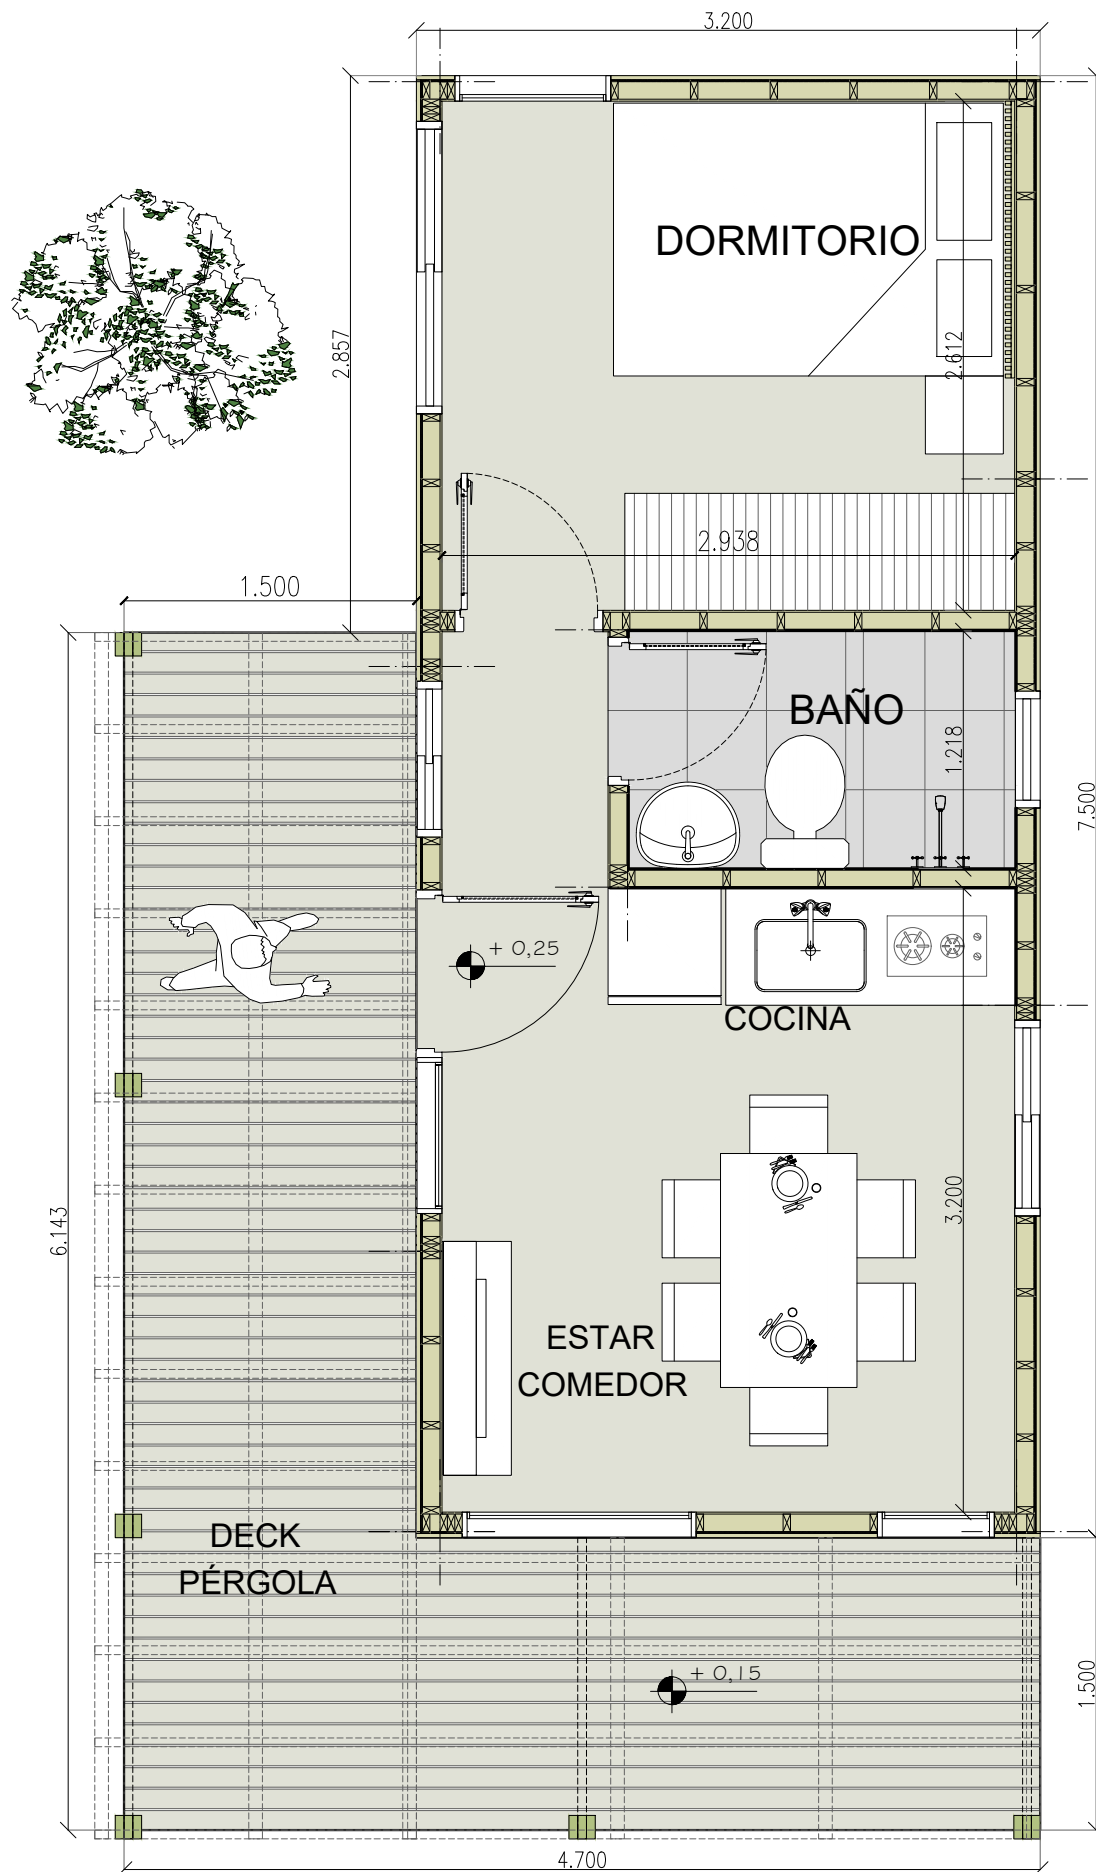

LÍNEA TRANSPORTABLE: MODULO VIVIENDA

IMÁGENES ILUSTRATIVAS

VILLALONGA INDUSTRIAL Y COMERCIAL SRL.

LÍNEA TRANSPORTABLE: MODULO VIVIENDA

IMÁGENES ILUSTRATIVAS

VILLALONGA INDUSTRIAL Y COMERCIAL SRL.

LÍNEA TRANSPORTABLE: MODULO VIVIENDA

Fotos ilustrativa

IMÁGENES ILUSTRATIVAS

VILLALONGA INDUSTRIAL Y COMERCIAL SRL.

LÍNEA TRANSPORTABLE: MODULO VIVIENDA

Planta de Arquitectura

Superficie Cubierta: 24,00m²
Superficie Deck y Pérgola: 14,01m²

+/- 0,00

LÍNEA TRANSPORTABLE: MODULO OFICINA

Planta de Arquitectura

Superficie Cubierta: 24,00m²
Superficie Deck y Pérgola: 14,01m²

LÍNEA TRANSPORTABLE: MODULO VIVIENDA

IMÁGENES ILUSTRATIVAS