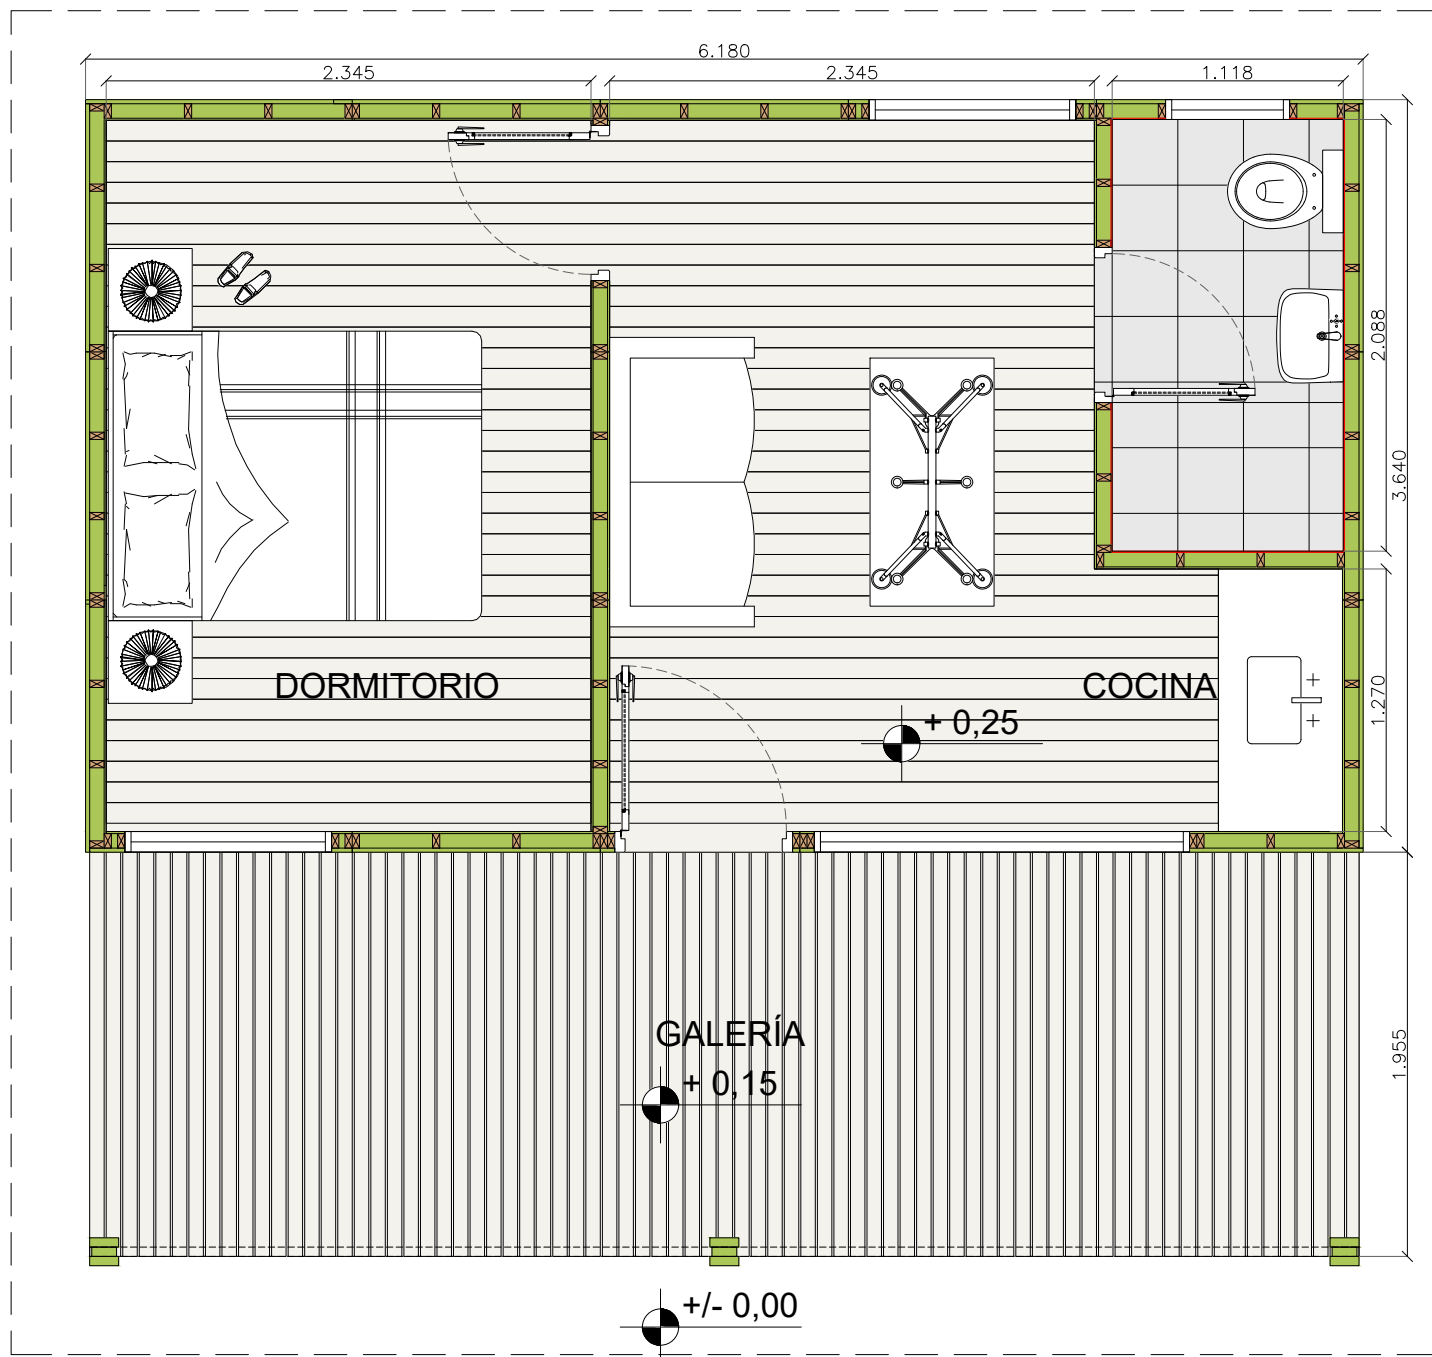

Imágenes Ilustrativas

Imágenes Ilustrativas

VILLALONGA INDUSTRIAL Y COMERCIAL SRL.

LÍNEA TINY: TEKHOA

Planta de Arquitectura

Cubierta: 18,37m²
 Semi/ cubierta: 6,32m²
 Total: 24,69m²

LÍNEA TINY: TEKHOA

Planta de Arquitectura

Cubierta: 18,37m²
Semi/ cubierta: 6,32m²
Total: 24,69m²

LÍNEA TINY: SASO

IMÁGENES ILUSTRATIVAS

VILLALONGA INDUSTRIAL Y COMERCIAL SRL.

LÍNEA TINY: SASO

IMÁGENES ILUSTRATIVAS

LÍNEA TINY: SASO

PLANTA DE ARQUITECTURA

Superficie:

Cubierta: 13,76m²

Semi/ cubierta: 7,56m²

Total: 21,32m²

LÍNEA TINY: SASO

PLANTA DE ARQUITECTURA

Superficie:

Cubierta: 22,50m²

Semi/ cubierta: 12,32m²

Total: 34,82m²