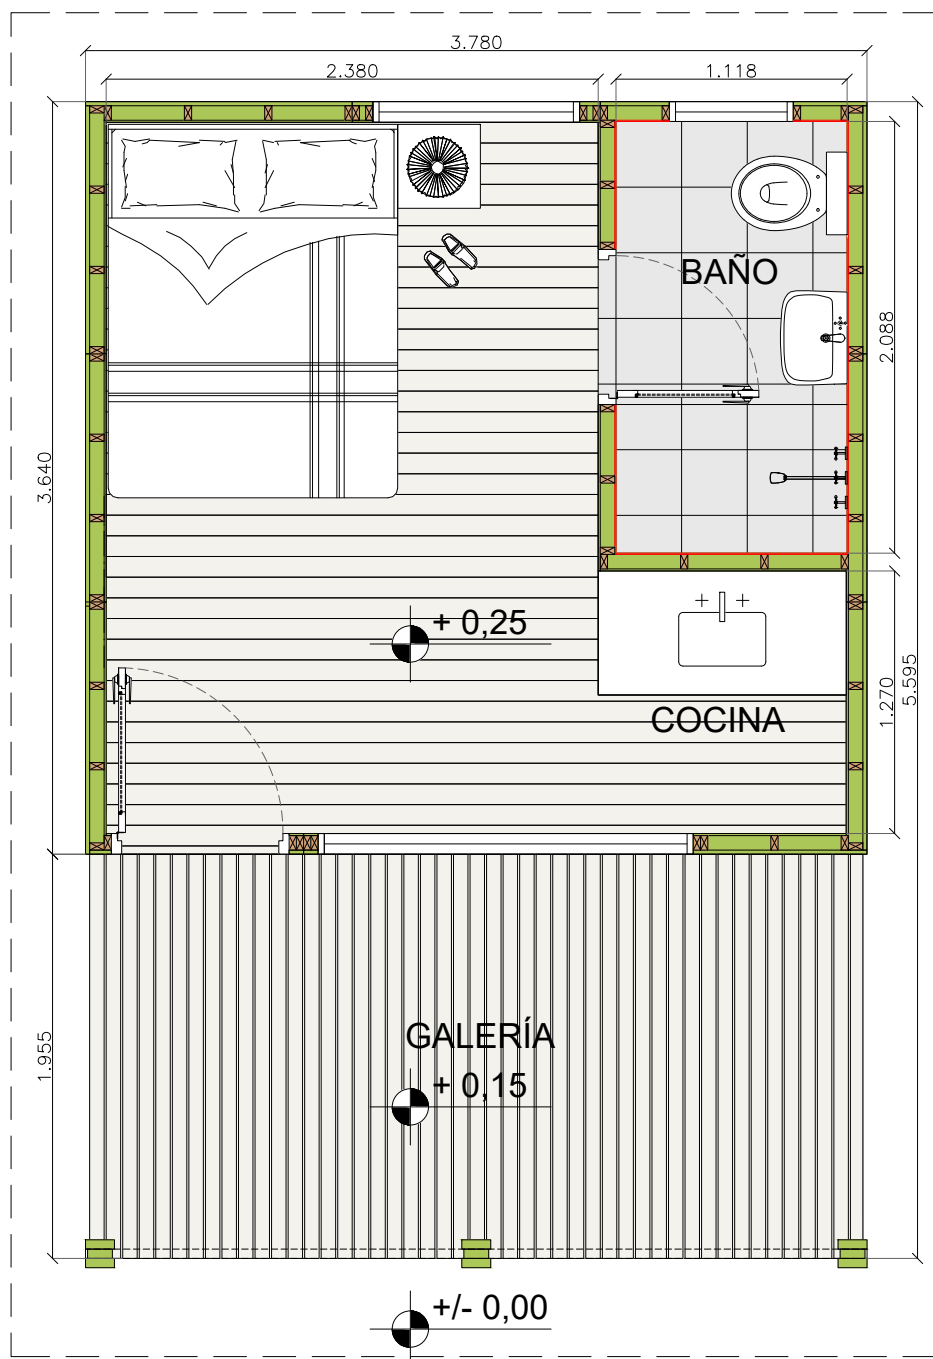

Imágenes Ilustrativas

Imágenes Ilustrativas

VILLALONGA INDUSTRIAL Y COMERCIAL SRL.

LÍNEA TINY: TEKHOA

Planta de Arquitectura

Cubierta: 18,37m²
 Semi/ cubierta: 6,32m²
 Total: 24,69m²

LÍNEA TINY: TEKHOA

Planta de Arquitectura

Cubierta: 18,37m²
Semi/ cubierta: 6,32m²
Total: 24,69m²

LÍNEA TINY: SASO

IMÁGENES ILUSTRATIVAS

VILLALONGA INDUSTRIAL Y COMERCIAL SRL.

LÍNEA TINY: SASO

IMÁGENES ILUSTRATIVAS

LÍNEA TINY: SASO

PLANTA DE ARQUITECTURA

Superficie:

Cubierta: 13,76m²

Semi/ cubierta: 7,56m²

Total: 21,32m²

LÍNEA TINY: SASO

PLANTA DE ARQUITECTURA

Superficie:

Cubierta: 22,50m²

Semi/ cubierta: 12,32m²

Total: 34,82m²