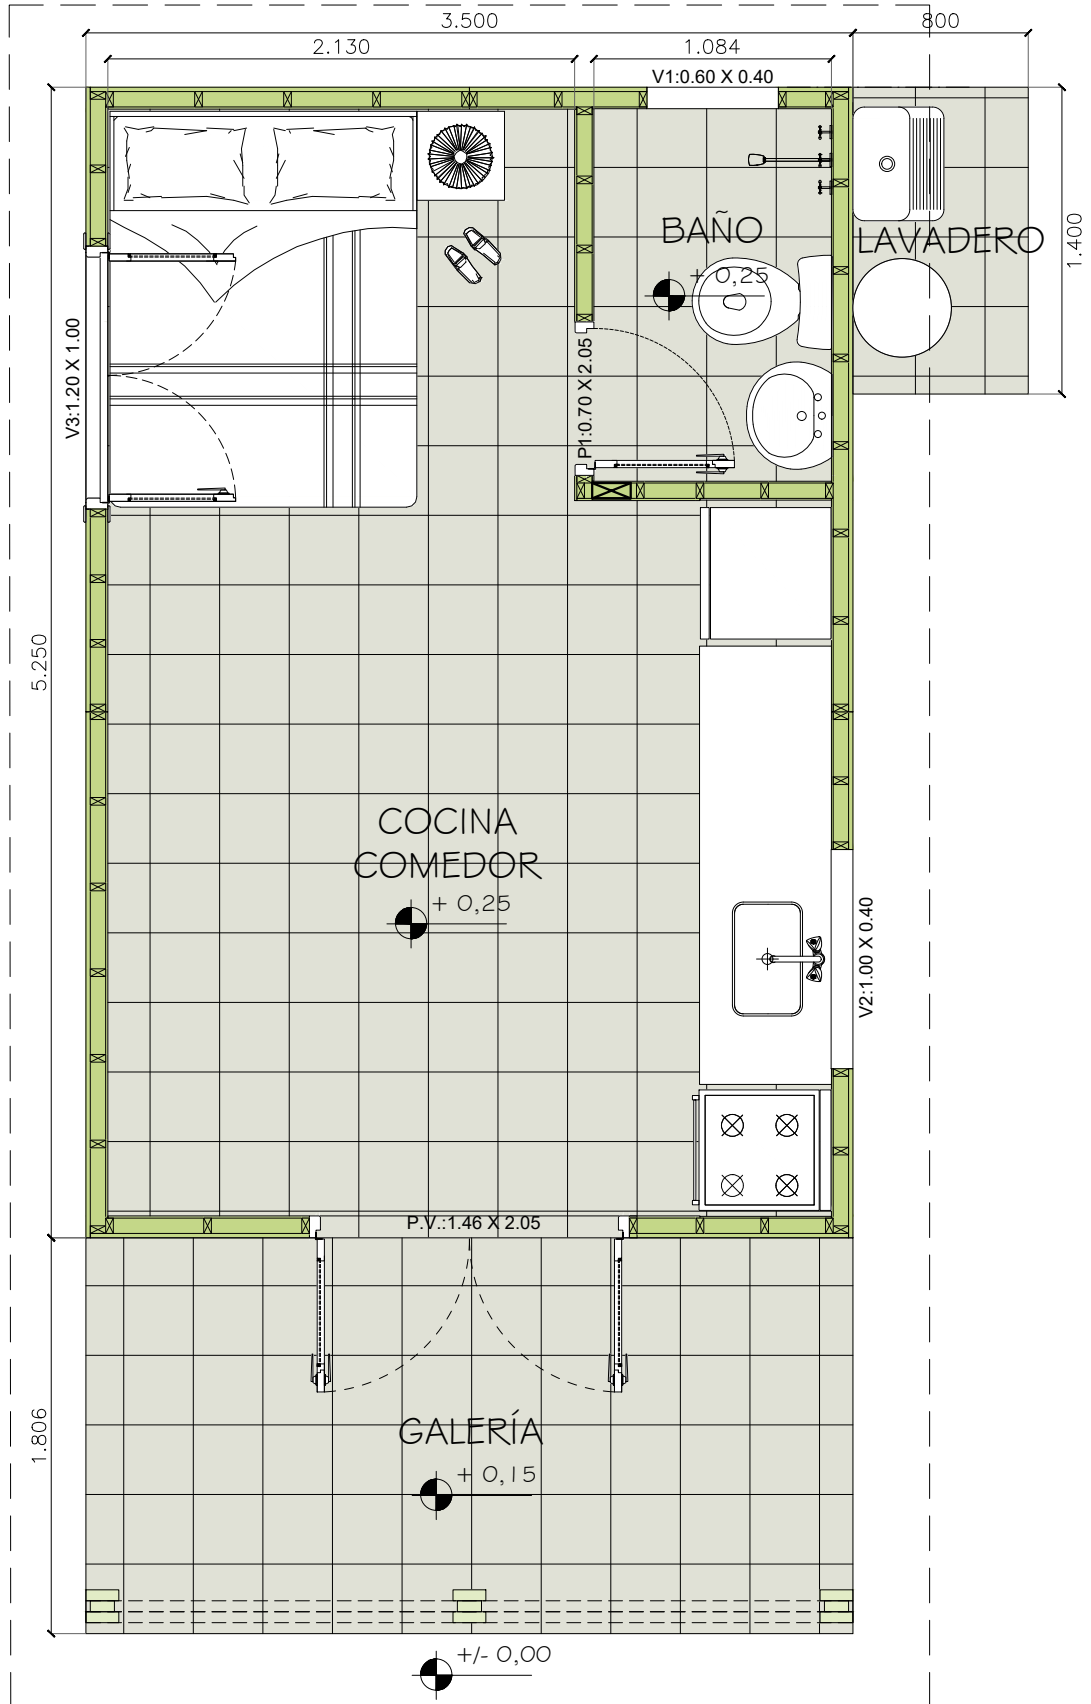

Imágenes Ilustrativas

Imágenes Ilustrativas

VILLALONGA INDUSTRIAL Y COMERCIAL SRL.

LÍNEA TINY: TEKHOA

Planta de Arquitectura

Cubierta: 18,37m²
 Semi/ cubierta: 6,32m²
 Total: 24,69m²

LÍNEA TINY: TEKHOA

Planta de Arquitectura

Cubierta: 18,37m²
Semi/ cubierta: 6,32m²
Total: 24,69m²

LÍNEA TINY: SASO

IMÁGENES ILUSTRATIVAS

VILLALONGA INDUSTRIAL Y COMERCIAL SRL.

LÍNEA TINY: SASO

IMÁGENES ILUSTRATIVAS

LÍNEA TINY: SASO

PLANTA DE ARQUITECTURA

Superficie:

Cubierta: 13,76m²

Semi/ cubierta: 7,56m²

Total: 21,32m²

LÍNEA TINY: SASO

PLANTA DE ARQUITECTURA

Superficie:

Cubierta: 22,50m²

Semi/ cubierta: 12,32m²

Total: 34,82m²