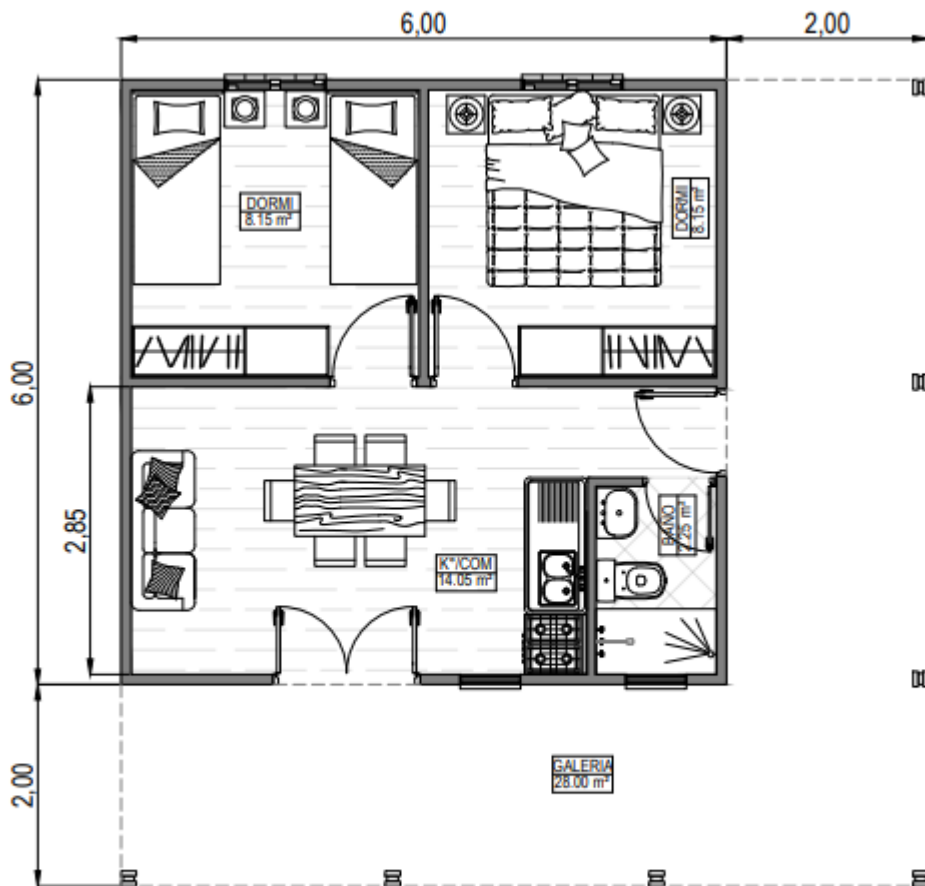

Cabanas

ÑEPYRU

50m²

2 Dormitorios

1 Baño

VILLALONGA
VIVIENDAS INDUSTRIALIZADAS

(376) 4162607

SUPERFICIE CUBIERTA TOTAL = 36.00 m²

SUPERFICIE SEMICUBIERTA TOTAL = 28.00 m²

Cabanas

ÑOMOGENTA

71.35m²

2 Dormitorios

1 Baño

VILLALONGA
VIVIENDAS INDUSTRIALIZADAS

(376) 4162607

24.51 m²

Loft -

1