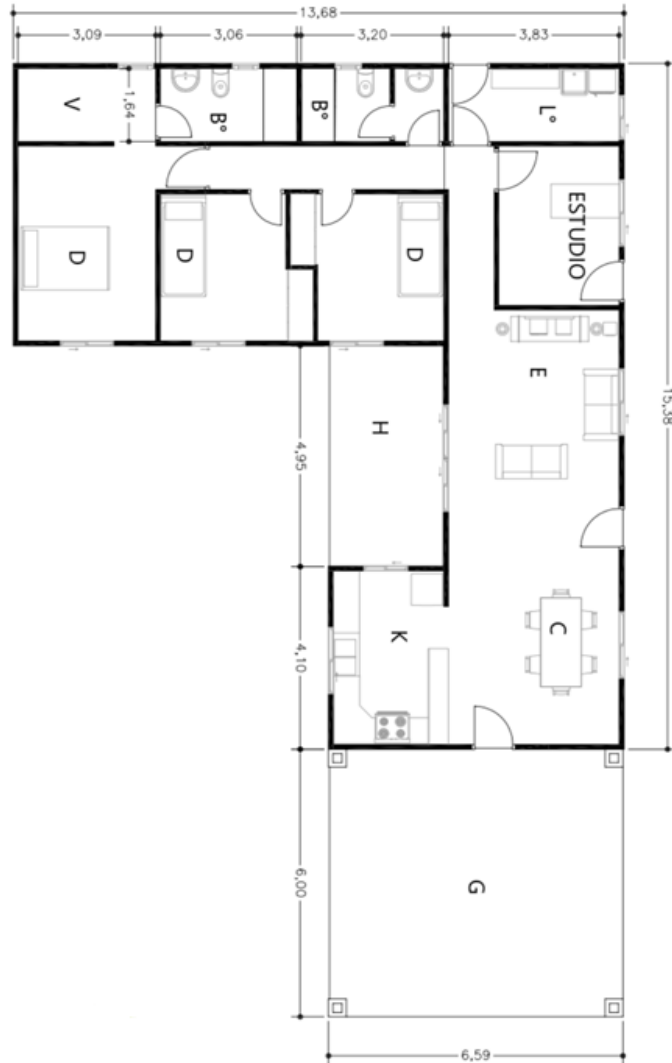

Cabanas

ÑANDE

186.05m²

3 Dormitorios

2 Baños

VILLALONGA
VIVIENDAS INDUSTRIALIZADAS

(376) 4162607