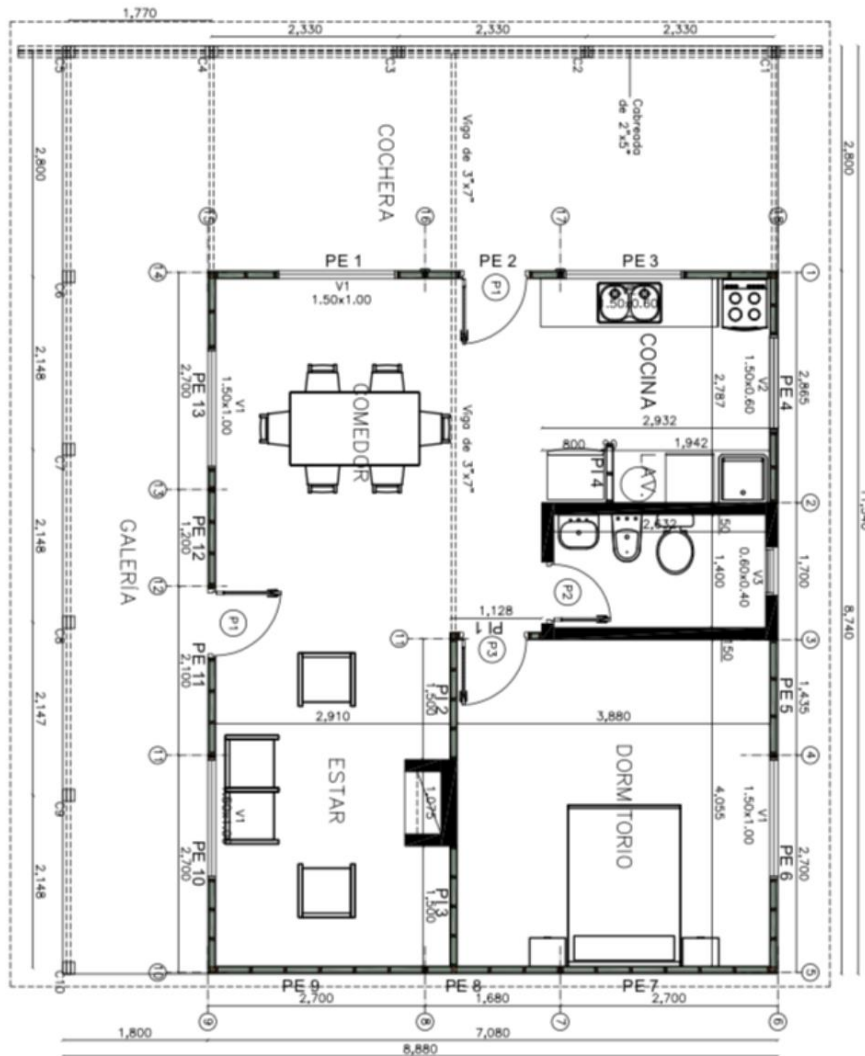

Cabanas

ÑEPYRU

50m²

2 Dormitorios

1 Baño

VILLALONGA
VIVIENDAS INDUSTRIALIZADAS

(376) 4162607

SUPERFICIE CUBIERTA TOTAL = 36.00 m²

SUPERFICIE SEMICUBIERTA TOTAL = 28.00 m²

Cabanas

ÑOMOGENTA

71.35m²

2 Dormitorios

1 Baño

VILLALONGA
VIVIENDAS INDUSTRIALIZADAS

(376) 4162607

Cabanas

ÑAHATI

102.59m²

1 Dormitorios

1 Baño

VILLALONGA
VIVIENDAS INDUSTRIALIZADAS

(376) 4162607

Cabanas

24.51 m²

Loft -

1