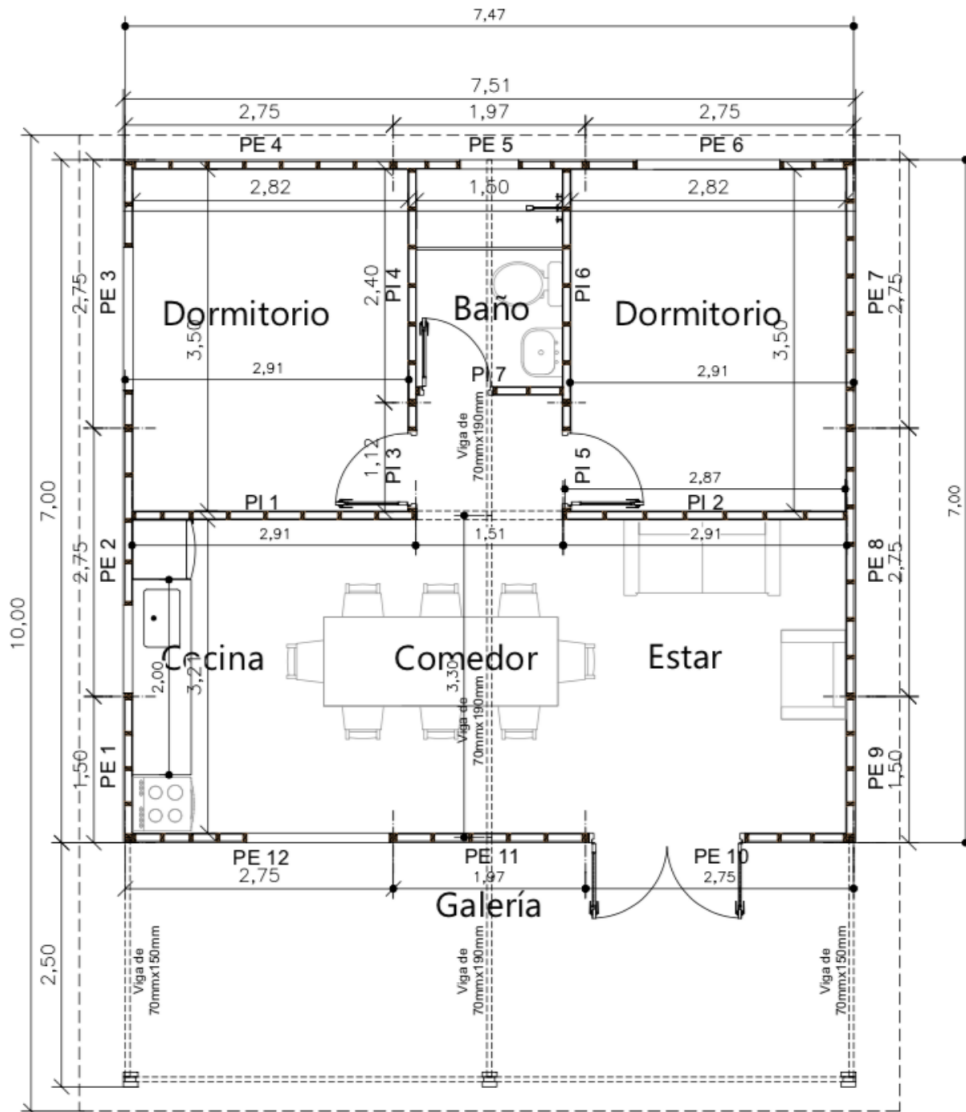

Cabanas

ÑEPYRU

50m²

2 Dormitorios

1 Baño

VILLALONGA
VIVIENDAS INDUSTRIALIZADAS

(376) 4162607

SUPERFICIE CUBIERTA TOTAL = 36.00 m²

SUPERFICIE SEMICUBIERTA TOTAL = 28.00 m²

Cabanas

ÑOMOGENTA

71.35m²

2 Dormitorios

1 Baño

VILLALONGA
VIVIENDAS INDUSTRIALIZADAS

(376) 4162607

24.51 m²

Loft -

1